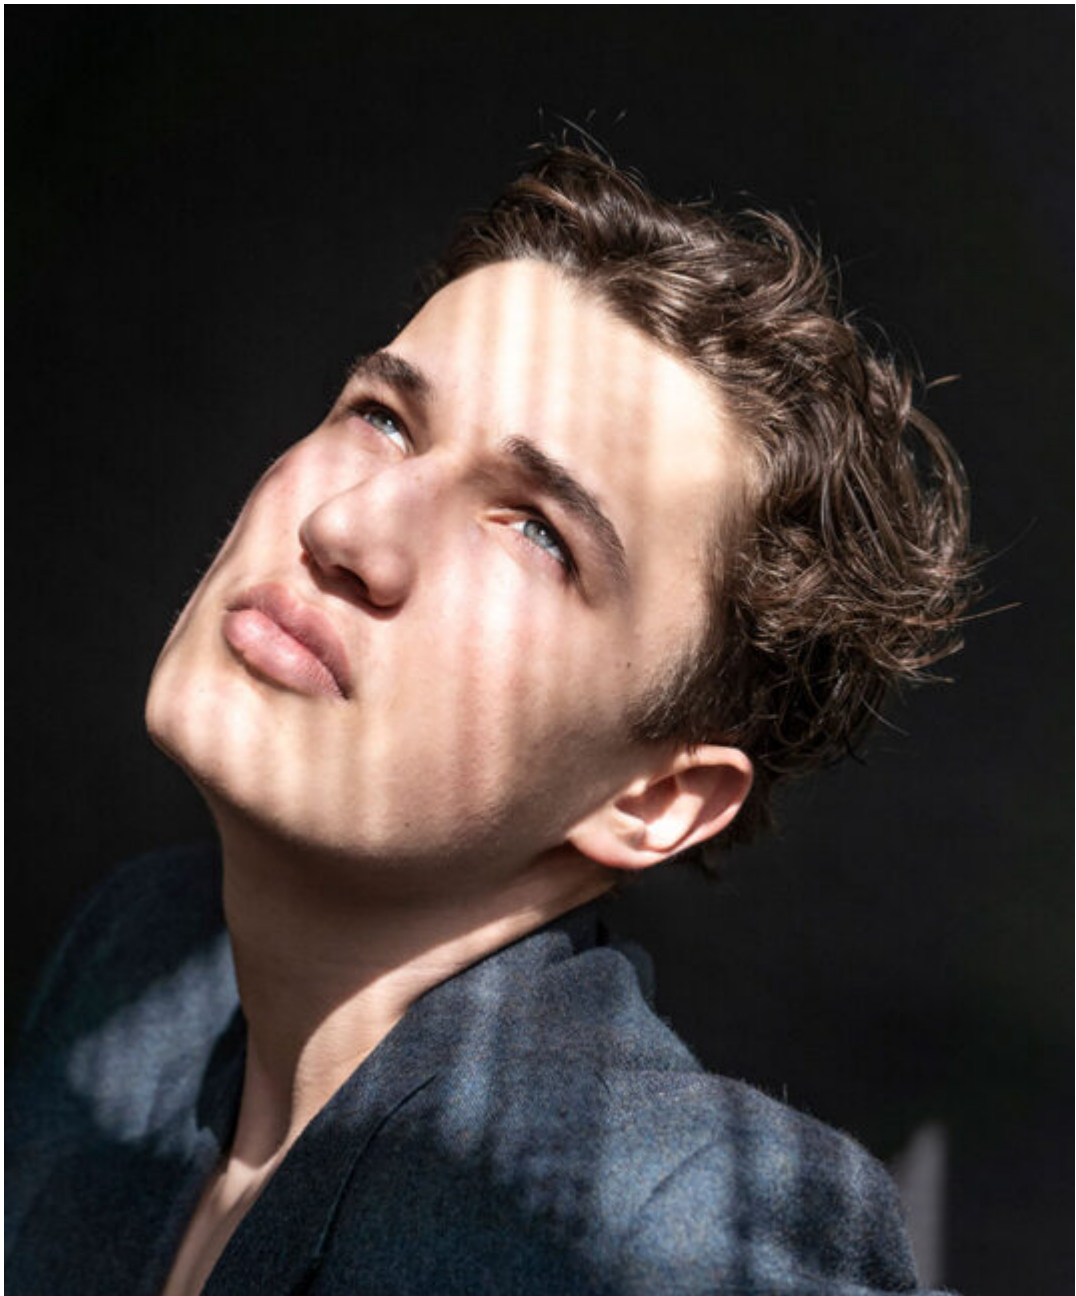

YANNICK HOVENKAMP

Height	1.88
Suit	46L
Shoes	45
Hair	Black
Eyes	Blue

republic™

+31 (0)20 7370 780
INFO@REPUBLICMEN.COM
WWW.REPUBLICMEN.COM