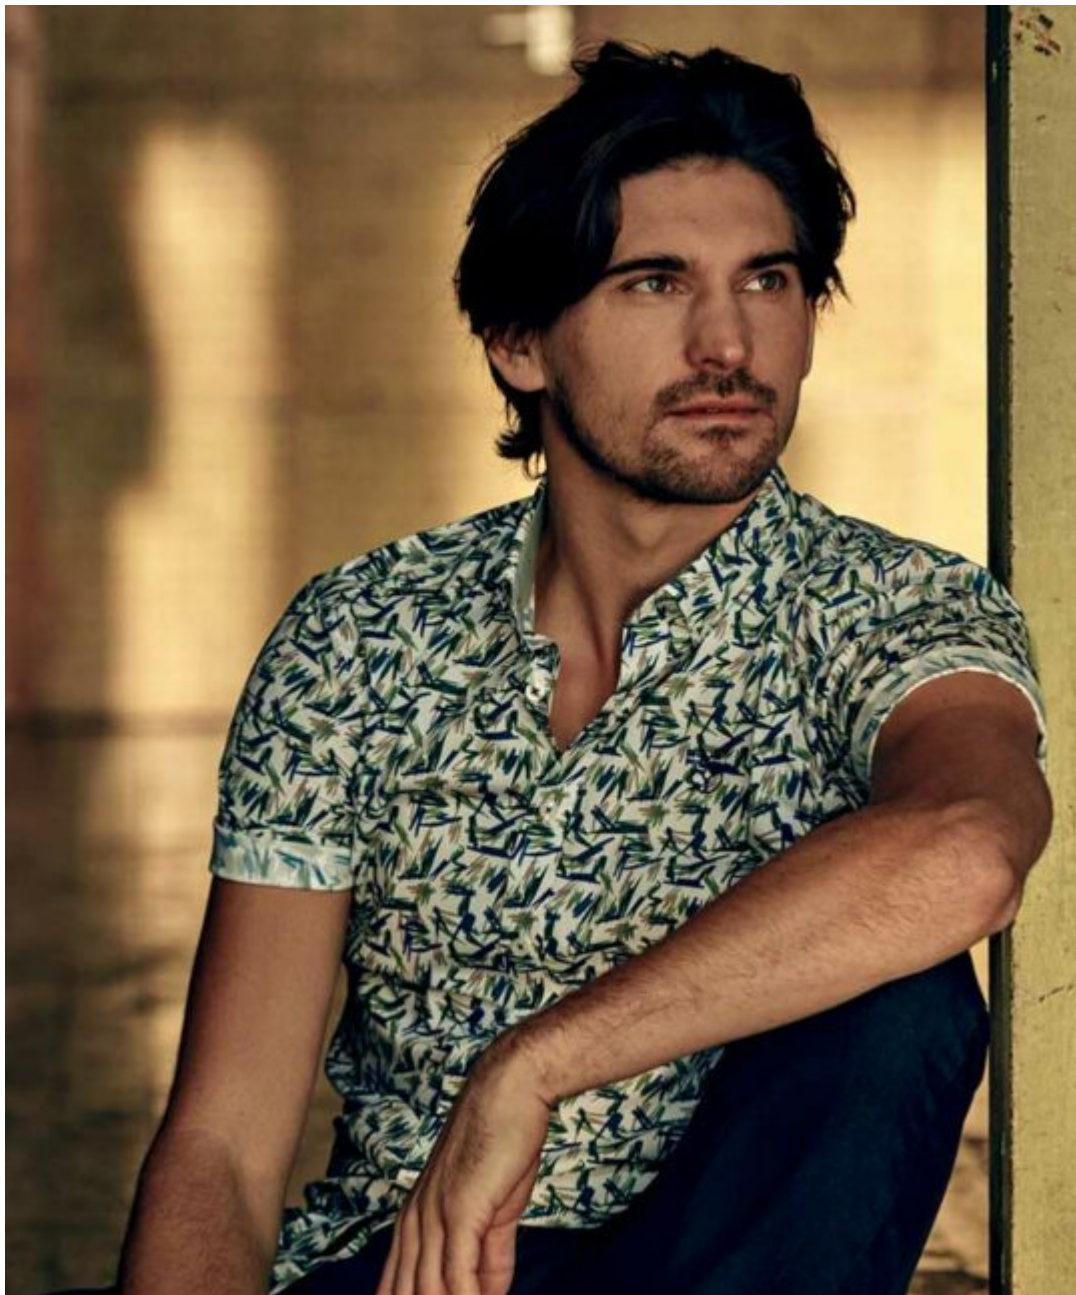

**republic™**

+31 (0)20 7370 780  
INFO@REPUBLICMEN.COM  
WWW.REPUBLICMEN.COM

WILLEM DIELEMAN

Height	1.88
Suit	48L
Shoes	44
Hair	Brown
Eyes	Hazel

**republic**™

+31 (0)20 7370 780  
INFO@REPUBLICMEN.COM  
WWW.REPUBLICMEN.COM