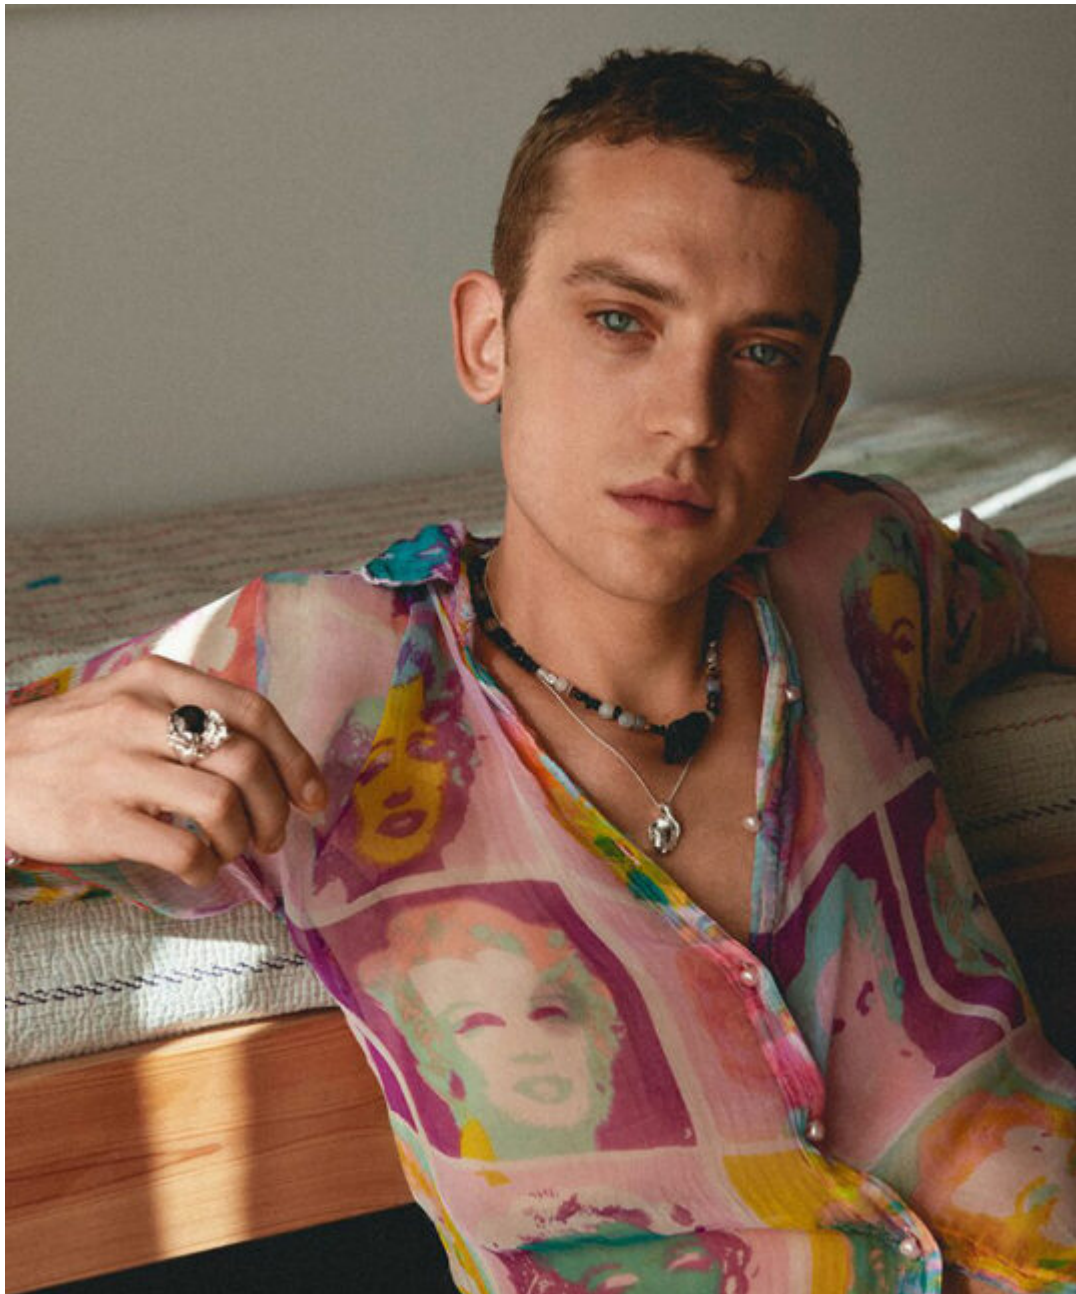

JELLE HAEN

Height	1.85
Suit	48s
Shoes	43
Hair	Blond
Eyes	Blue

republic™

+31 (0)20 7370 780
INFO@REPUBLICMEN.COM
WWW.REPUBLICMEN.COM

JELLE HAEN

Height	1.85
Suit	48s
Shoes	43
Hair	Blond
Eyes	Blue

republic™

+31 (0)20 7370 780
INFO@REPUBLICMEN.COM
WWW.REPUBLICMEN.COM