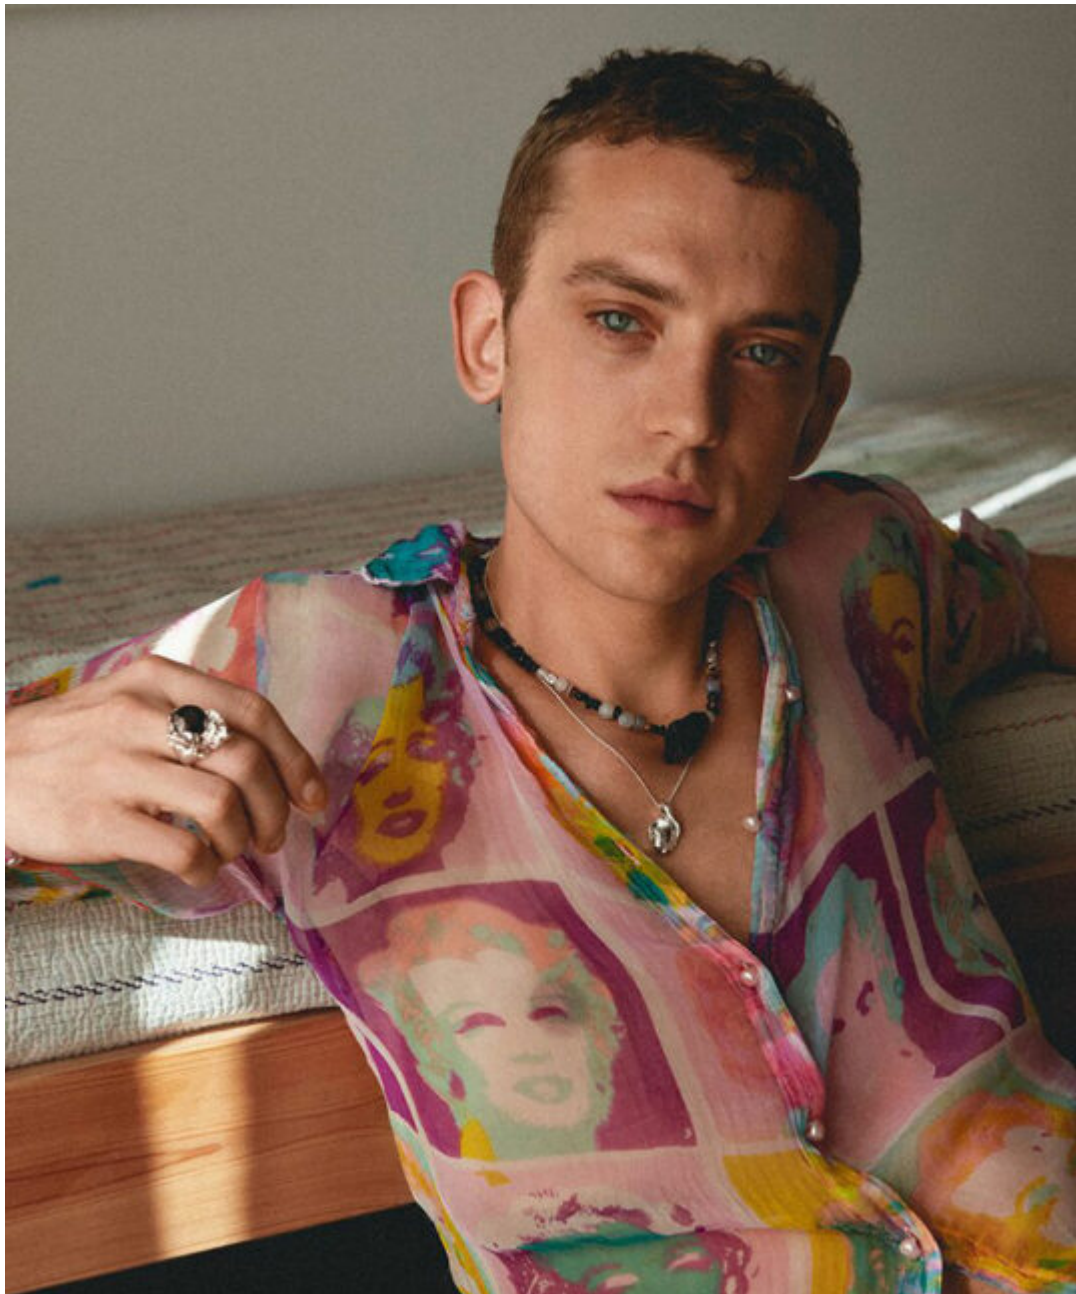

JELLE HAEN

Height	1.85
Suit	48s
Shoes	43
Hair	Blond
Eyes	Blue

republic™

+31 (0)20 7370 780
INFO@REPUBLICMEN.COM
WWW.REPUBLICMEN.COM