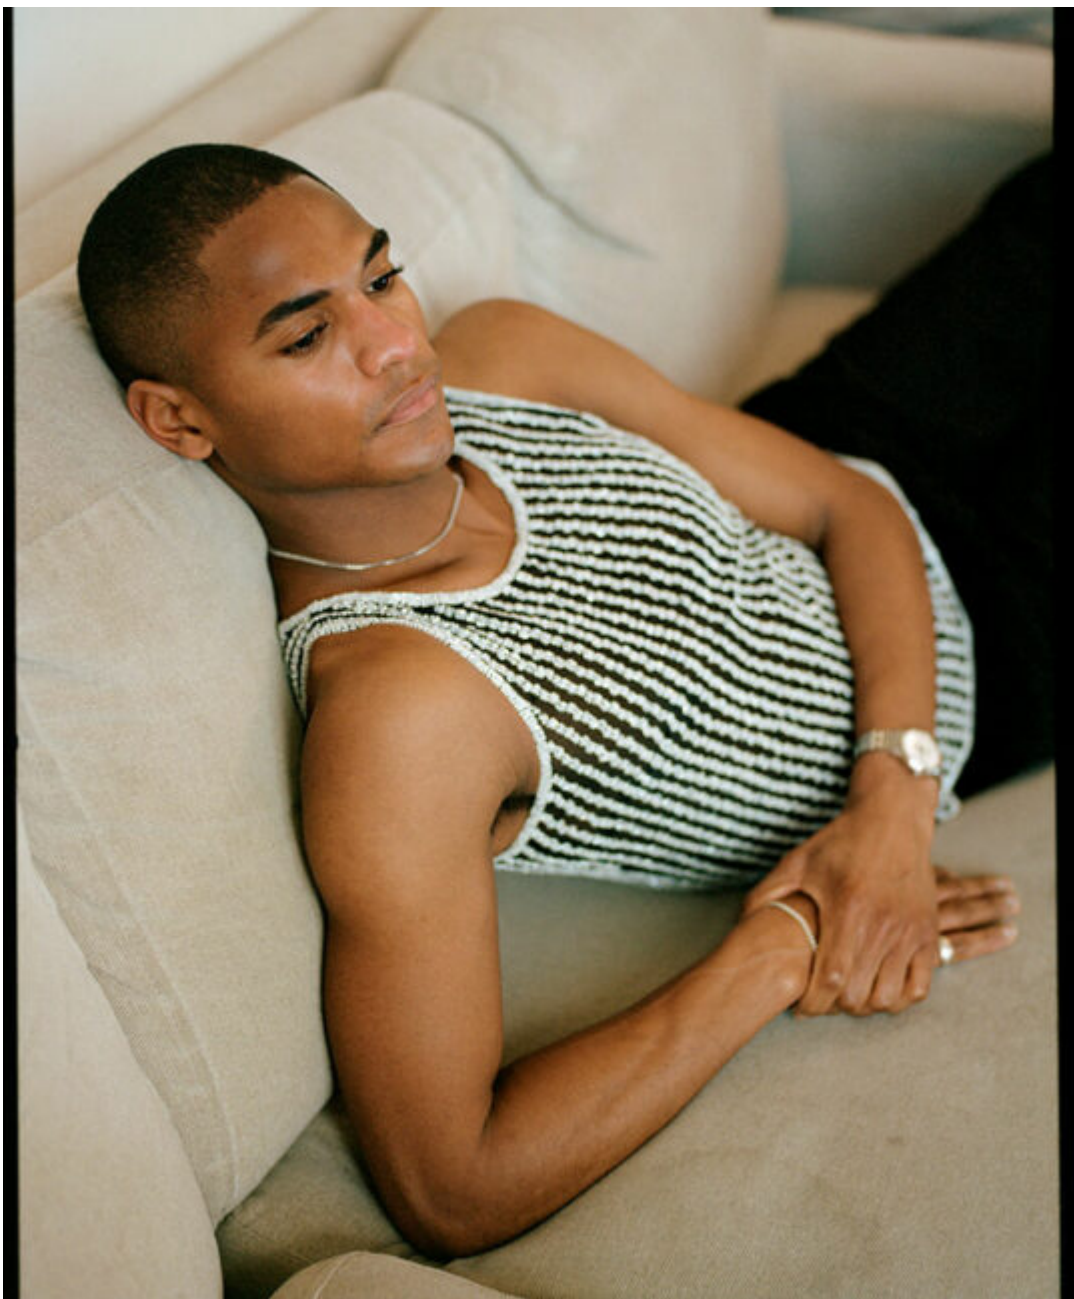

+31 (0)20 7370 780
INFO@REPUBLICMEN.COM
WWW.REPUBLICMEN.COM

RONEL BRIGITHA

Height	1.87
Suit	48R
Shoes	43
Hair	Brown
Eyes	Brown

republic™

+31 (0)20 7370 780
INFO@REPUBLICMEN.COM
WWW.REPUBLICMEN.COM

RONEL BRIGITHA