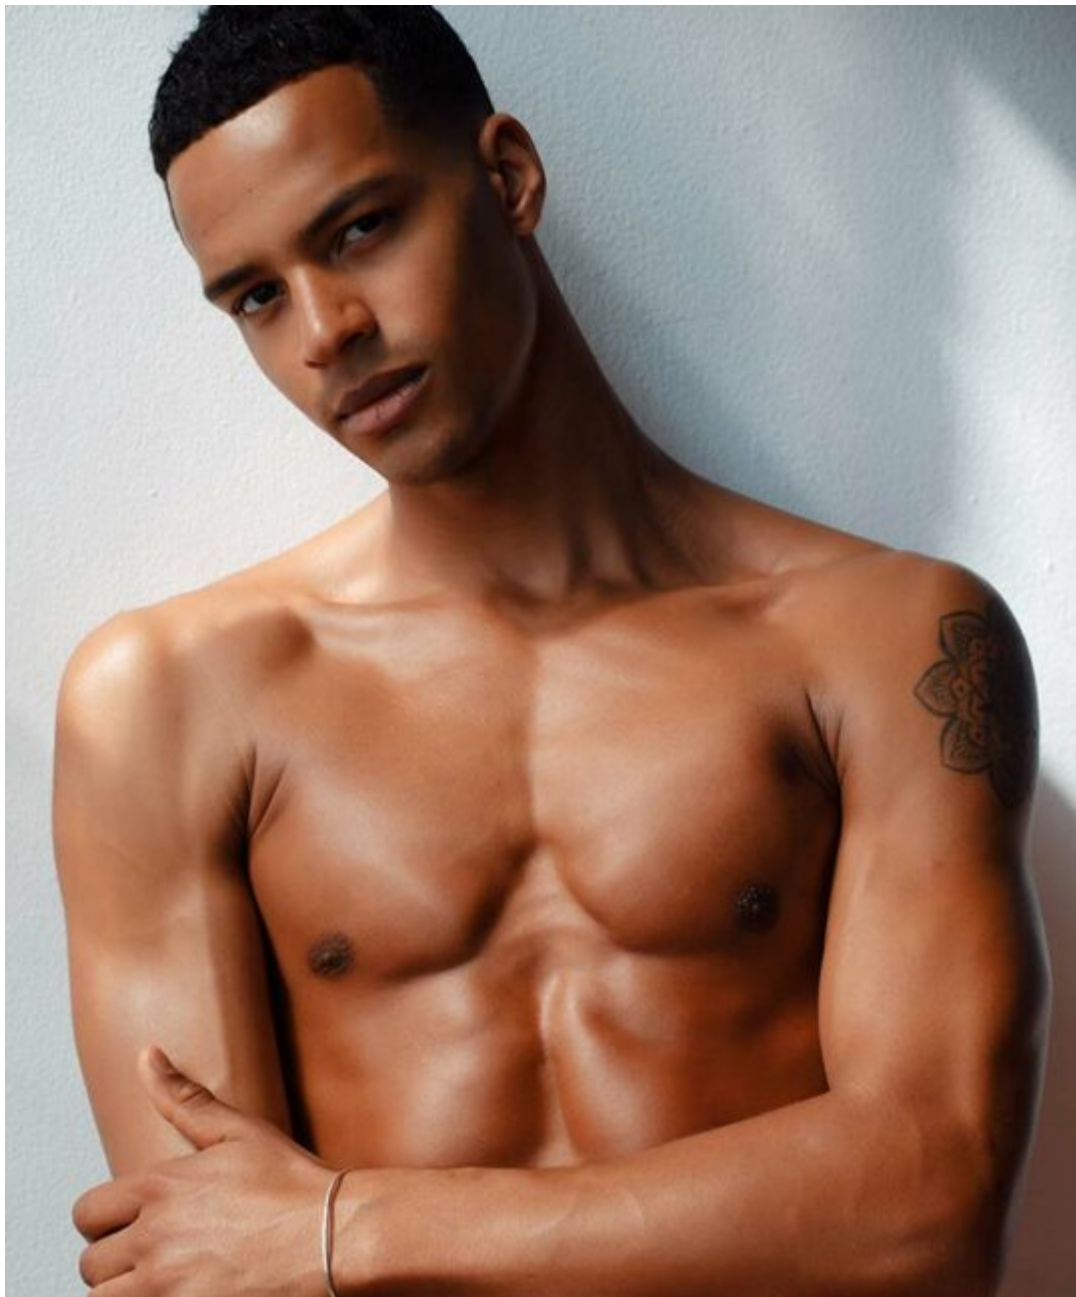

republic[™]

+31 (0)20 7370 780
INFO@REPUBLICMEN.COM
WWW.REPUBLICMEN.COM

MALCOLM KELECHI

Height	1.87
Suits	48L
Shoe	45
Hair	Brown
Eyes	Brown

republic™

+31 (0)20 7370 780
INFO@REPUBLICMEN.COM
WWW.REPUBLICMEN.COM