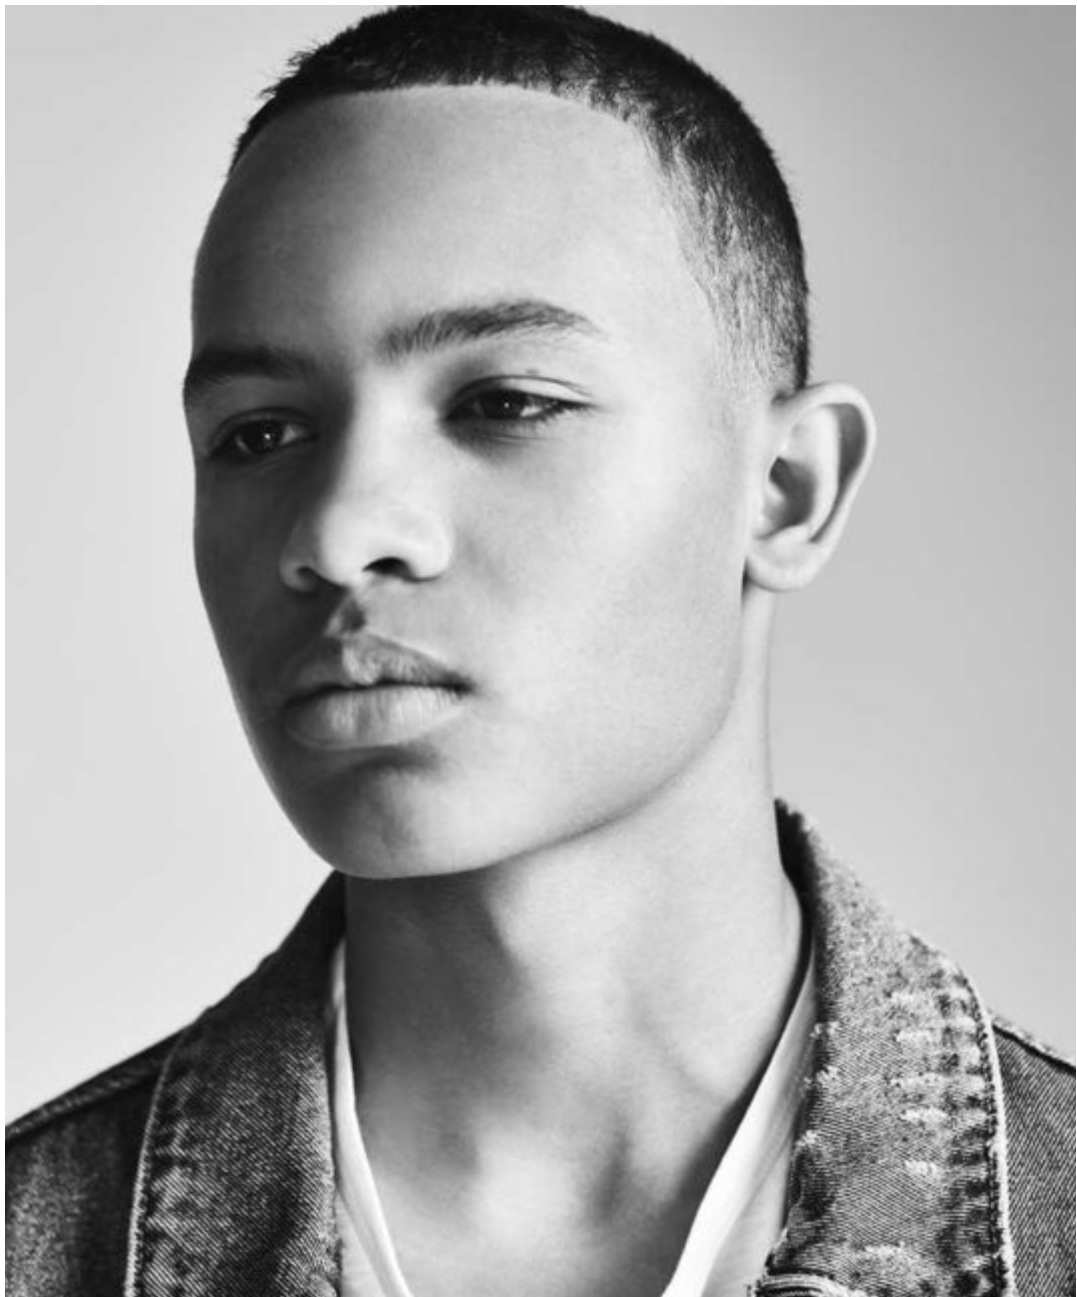

CAMIEL ERSELINA

Height	1.89
Suit	46L
Shoes	44
Hair	Brown
Eyes	Brown

republic™

+31 (0)20 7370 780
INFO@REPUBLICMEN.COM
WWW.REPUBLICMEN.COM